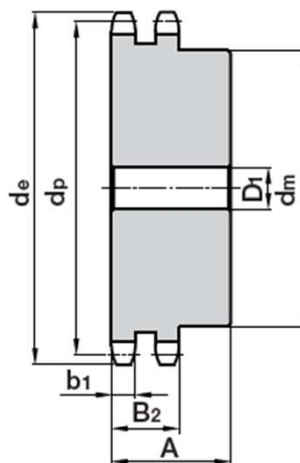

### Typ 08 B-2

1/2" x 5/16"

### 1/2" x 5/16" DUPLEX

Počet zubů Z	Rozměry (mm)								
	de	dp	dm	D1	A	B2	b1	r3	C
37	154,6	149,76	110	20	40	21	7	13	1,3
38	158,6	153,80	110	20	40	21	7	13	1,3
39	162,7	157,83	110	20	40	21	7	13	1,3
40	166,8	161,87	110	20	40	21	7	13	1,3
42			-	-	-	15,4	5,2	10	1
45			-	-	-	15,4	5,2	10	1
48			-	-	-	15,4	5,2	10	1
50			-	-	-	15,4	5,2	10	1
57			-	-	-	15,4	5,2	10	1
60			-	-	-	15,4	5,2	10	1
76			-	-	-	15,4	5,2	10	1