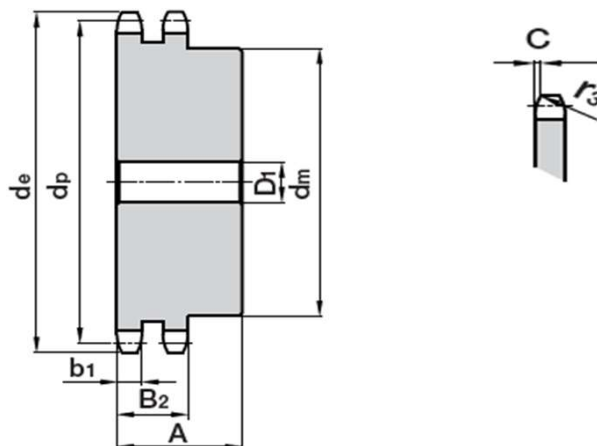

### Typ 08 B-2

1/2" x 5/16"

1/2" x 5/16" DUPLEX									
Počet zubů Z	Rozměry (mm)								
	de	dp	dm	D1	A	B2	b1	r3	C
8	37,2	33,18	20	10	32	21	7	13	1,3
9	41,0	37,13	24	10	32	21	7	13	1,3
10	45,2	41,10	28	10	32	21	7	13	1,3
11	48,7	45,07	32	12	35	21	7	13	1,3
12	53,0	49,07	35	12	35	21	7	13	1,3
13	57,4	53,06	38	12	35	21	7	13	1,3
14	61,8	57,07	42	12	35	21	7	13	1,3
15	65,5	61,09	46	12	35	21	7	13	1,3
16	69,5	65,10	50	14	35	21	7	13	1,3
17	73,6	69,11	54	14	35	21	7	13	1,3
18	77,8	73,14	58	14	35	21	7	13	1,3
19	81,7	77,16	62	14	35	21	7	13	1,3
20	85,8	81,19	66	14	35	21	7	13	1,3
21	89,7	85,22	70	16	40	21	7	13	1,3
22	93,8	89,24	70	16	40	21	7	13	1,3
23	98,2	93,27	70	16	40	21	7	13	1,3
24	101,8	97,29	75	16	40	21	7	13	1,3
25	105,8	101,33	80	16	40	21	7	13	1,3
26	110,0	105,36	85	20	40	21	7	13	1,3
27	114,0	109,40	85	20	40	21	7	13	1,3
28	118,0	113,42	90	20	40	21	7	13	1,3
29	122,0	117,46	95	20	40	21	7	13	1,3
30	126,1	121,50	100	20	40	21	7	13	1,3
31	130,2	125,54	100	20	40	21	7	13	1,3
32	134,3	129,56	100	20	40	21	7	13	1,3
33	138,4	133,60	100	20	40	21	7	13	1,3
34	142,6	137,64	100	20	40	21	7	13	1,3
35	146,7	141,68	100	20	40	21	7	13	1,3
36	151,0	145,72	110	20	40	21	7	13	1,3